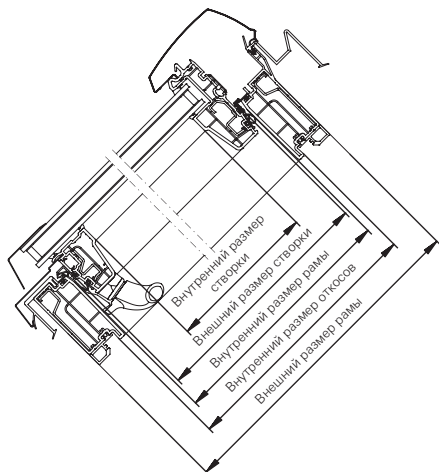

H = Дерево

K = ПВХ

Размеры окон

Размеры окон	054/078	054/098	054/118	065/098	065/118	065/140	065/160	074/098	074/118

Внешний размер рамы (мм)	540/780	540/980	540/118	650/980	650/1180	650/1400	650/1600	740/980	740/1180
Внутренний размер рамы (мм)	464/704	464/904	464/1104	574/904	574/1104	574/1324	574/1524	664/904	664/1104
Внешний размер створки (мм)	456/695	456/895	456/1095	566/895	566/1095	566/1315	566/1515	656/895	656/1095
Внутренний размер створки (мм)	382/620	382/820	382/1020	492/820	492/1020	492/1240	492/1440	582/820	582/1020
Внутренний размер откосов (мм)	480/720	480/920	480/1120	590/920	590/1120	590/1340	590/1540	680/920	680/1120
Площадь остекления в м2	0,24	0,31	0,39	0,40	0,50	0,61	0,71	0,48	0,59

Размеры окон	074/140	074/160	094/098	094/118	094/140	114/098	114/118	114/140

Внешний размер рамы (мм)	740/1400	740/1600	940/980	940/1180	940/1400	1140/980	1140/1180	1140/1400
Внутренний размер рамы (мм)	664/1324	664/1524	864/904	864/1104	864/1324	1064/904	1064/1104	1064/1324
Внешний размер створки (мм)	656/1315	656/1515	856/895	856/1095	856/1315	1056/895	1056/1095	1056/1315
Внутренний размер створки (мм)	582/1240	582/1440	782/820	782/1020	782/1240	982/820	982/1020	982/1240
Внутренний размер створки (мм)	680/1340	680/1540	880/920	880/1120	880/1340	1080/920	1080/1120	1080/1340
Площадь остекления в м2	0,72	0,84	0,64	0,80	0,97	0,81	1,00	1,22

Разрез А-А