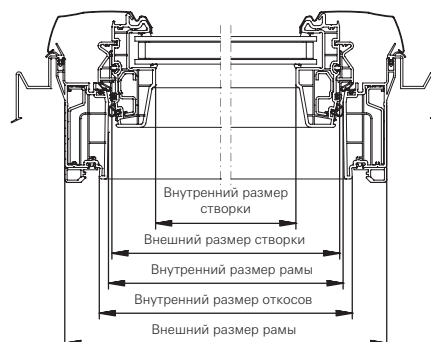

Технические параметры

	Коэффициент Ug Вт/(м2К) EN 673	Коэффициент Uw Вт/(м2К) EN 12567-2	Соляной фактор g, % EN 410	Звукоизоляция - класс VDI 2719	Шумопоглощение [Дб] EN 20140-3	Воздухонепроницаемость - класс EN 12207

Двойной стандарт (5)

R75 H100	1.0	1.5	52	1	29 (0; -3) Дб	4
R75 K100	1.0	1.5	52	1	29 (-1; -3) Дб	3

Двойной комфорт (8)

R78 H100	1.0	1.5	51	1	29 (0; -3) Дб	4
R78 K100	1.0	1.5	51	1	29 (-1; -3) Дб	3

H = Дерево

K = ПВХ

Размеры окон

Размеры окон	054/078	054/098	054/118	065/098	065/118	065/140	065/160	074/098	074/118

Внешний размер рамы (мм)	540/780	540/980	540/118	650/980	650/1180	650/1400	650/1600	740/980	740/1180
Внутренний размер рамы (мм)	464/704	464/904	464/1104	574/904	574/1104	574/1324	574/1524	664/904	664/1104
Внешний размер створки (мм)	456/695	456/895	456/1095	566/895	566/1095	566/1315	566/1515	656/895	656/1095
Внутренний размер створки (мм)	382/620	382/820	382/1020	492/820	492/1020	492/1240	492/1440	582/820	582/1020
Внутренний размер откосов (мм)	480/720	480/920	480/1120	590/920	590/1120	590/1340	590/1540	680/920	680/1120
Площадь остекления в м2	0,24	0,31	0,39	0,40	0,50	0,61	0,71	0,48	0,59

Размеры окон	074/140	074/160	094/098	094/118	094/140	114/098	114/118	114/140